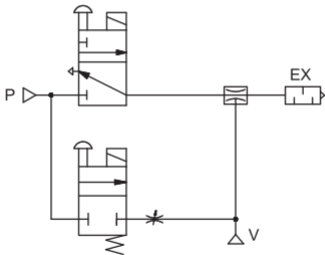

KGN**VC27**真空單元
VACUUM UNIT**V** 真空側 Vacuum port

真空過濾器 Vacuum series connection

破壞閥

Release valve

**EX**

排氣側

Exhaust port

破壞流量調整針閥 (圈數6圈)

Vacuum break flow adjustment needle

供給閥

Supply valve

氣壓供給側

Air supply port

M5X0.8

迴路圖 Circuit configurations

<http://www.kgn.com.tw> E-mail: service@kgn.com.tw