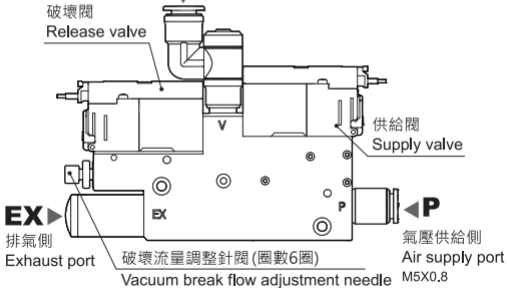

KGN**VC27**真空單元
VACUUM UNIT**V** 真空側 Vacuum port

真空過濾器 Vacuum series connection

破壞閥

Release valve

**EX**

排氣側

Exhaust port

破壞流量調整針閥 (圈數6圈)

Vacuum break flow adjustment needle

供給閥

Supply valve

氣壓供給側

Air supply port

M5X0.8

迴路圖 Circuit configurations

<http://www.kgn.com.tw> E-mail: service@kgn.com.tw