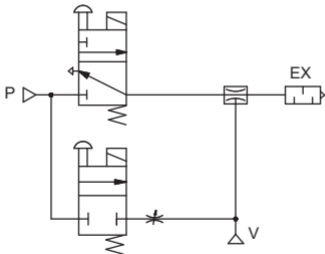

迴路圖 Circuit configurations