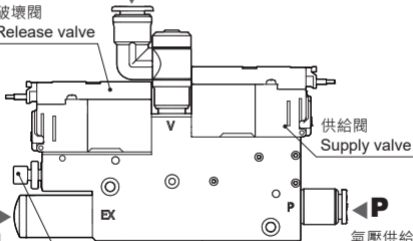

KGN**VB27** 真空單元
VACUUM UNIT**V** 真空側 Vacuum port
▼ 真空過濾器 Vacuum series connection破壞閥
Release valve**EX**▶
排氣側
Exhaust port破壞流量調整針閥
Vacuum break flow adjustment needle供給閥
Supply valve◀**P**
氣壓供給側
Air supply port
M5X0.8